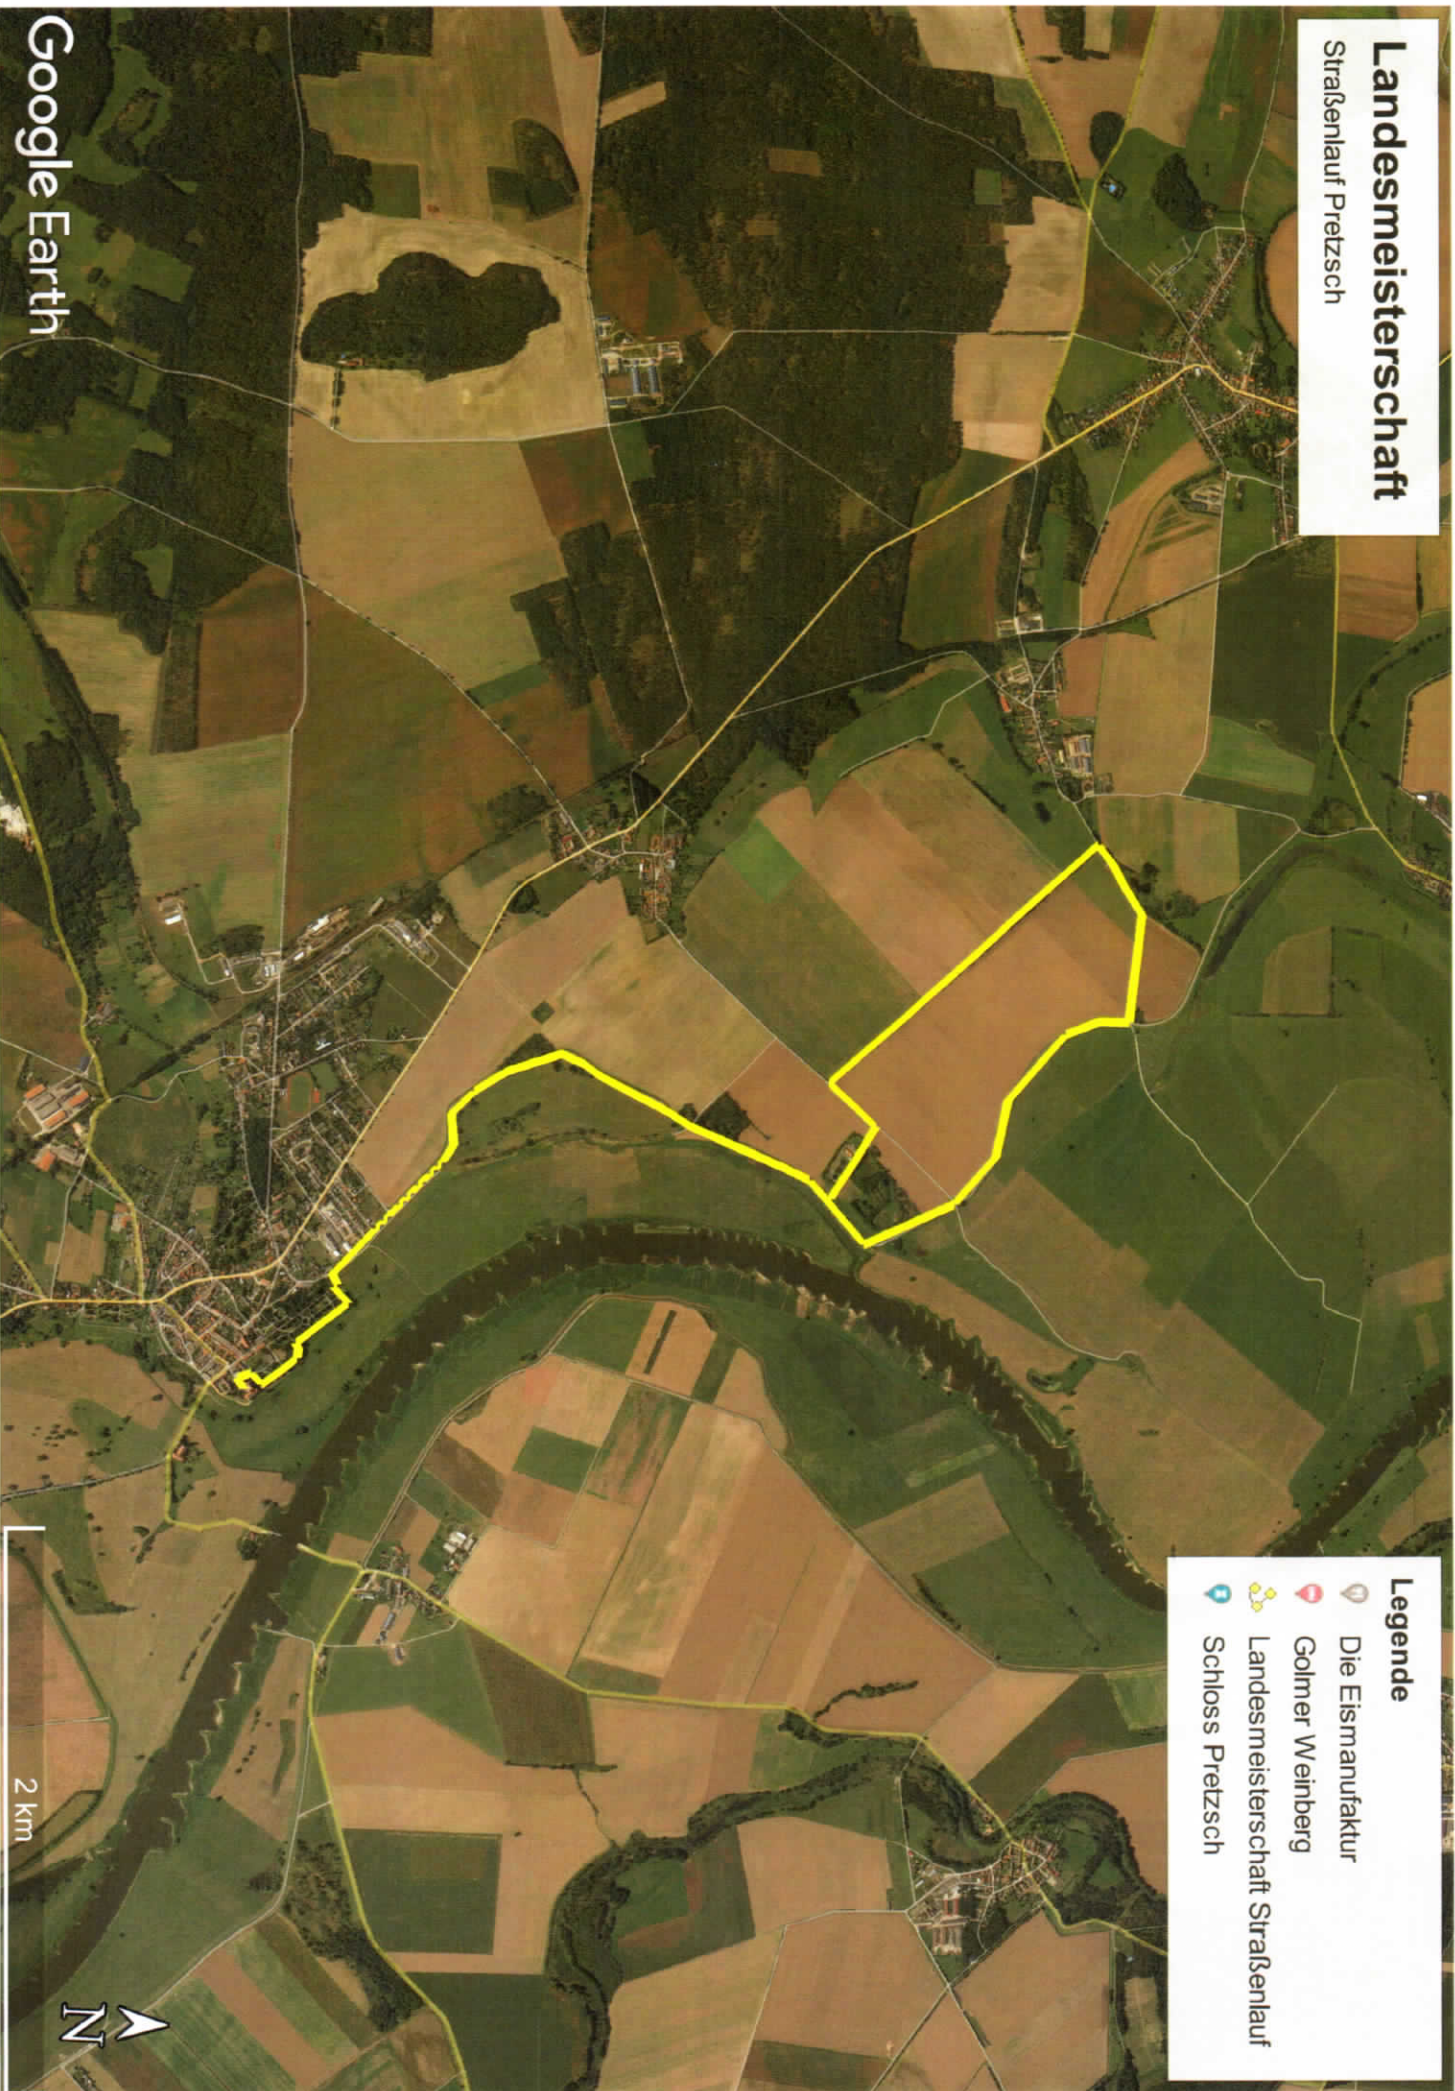

Landesmeisterschaft

Straßenlauf Pretzsch

Legende

- Die Eismanufaktur
- Golmer Weinberg
- Landesmeisterschaft Straßenlauf
- Schloss Pretzsch

Gelände Schloss Pretzsch

Legende

Kurpark Pretzsch

Schwimmhalle

Schloßstraße

Elbstraße

Google Earth

100 m